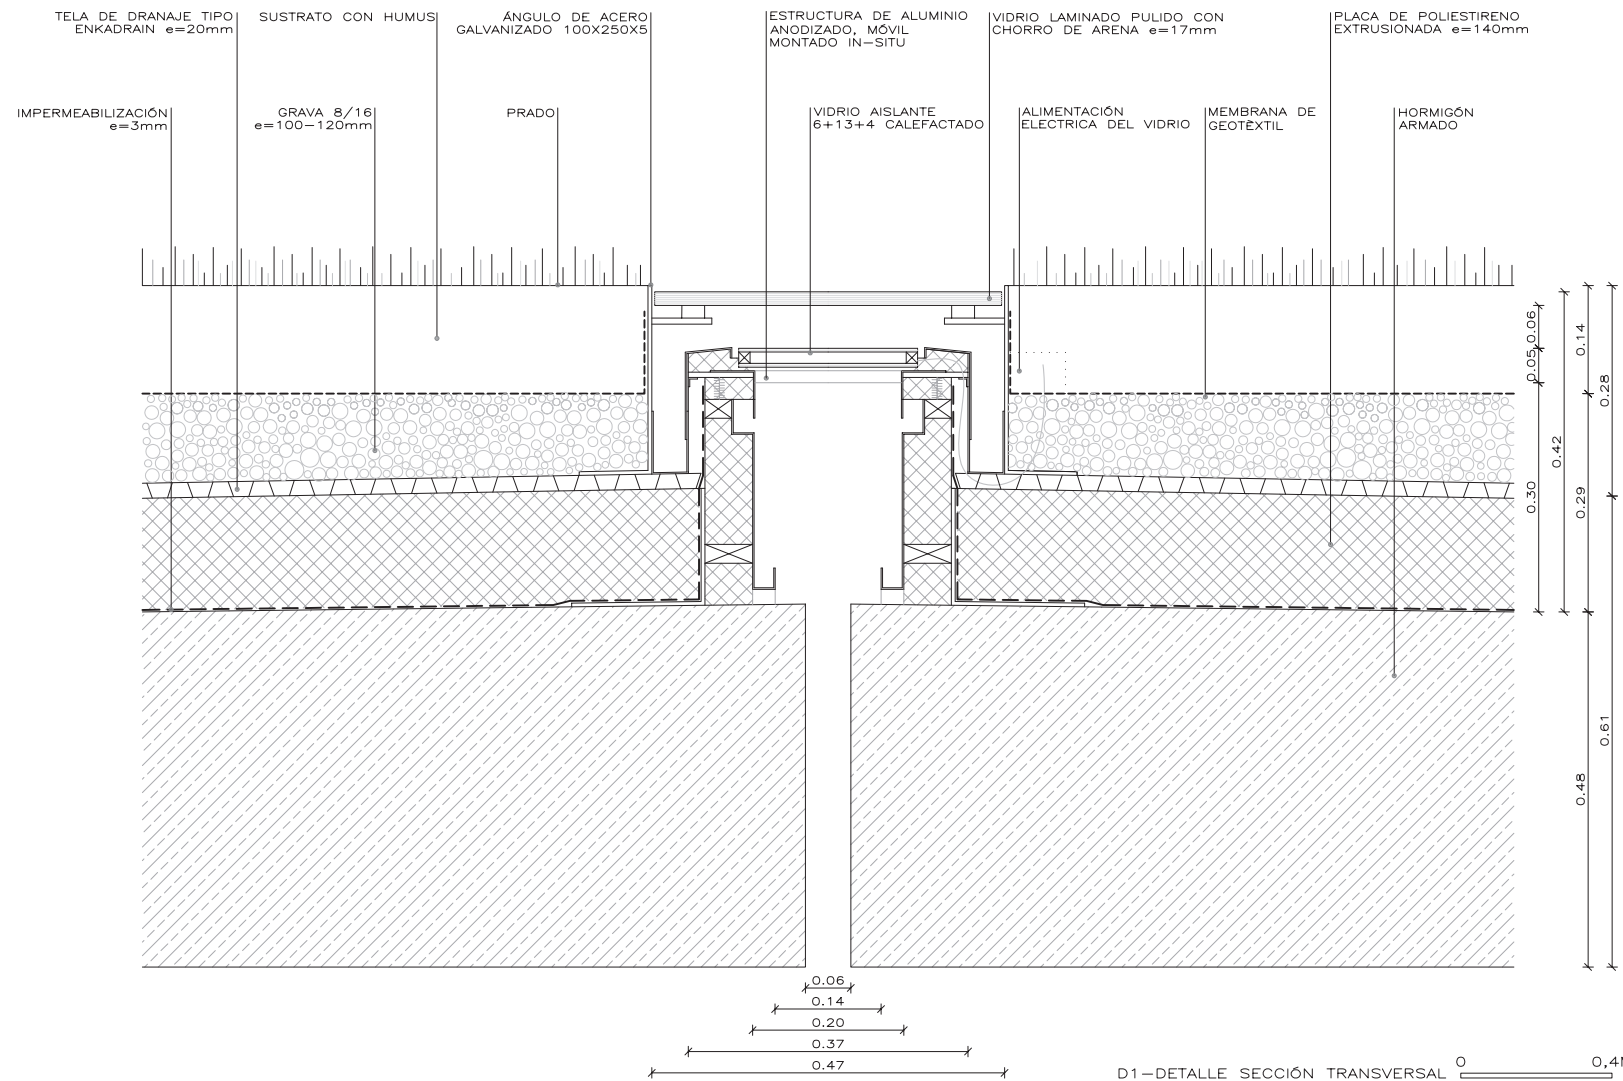

Fontdarquitectura

Lucernario/junta acristalada

Peter Zumthor. Termas de Vals