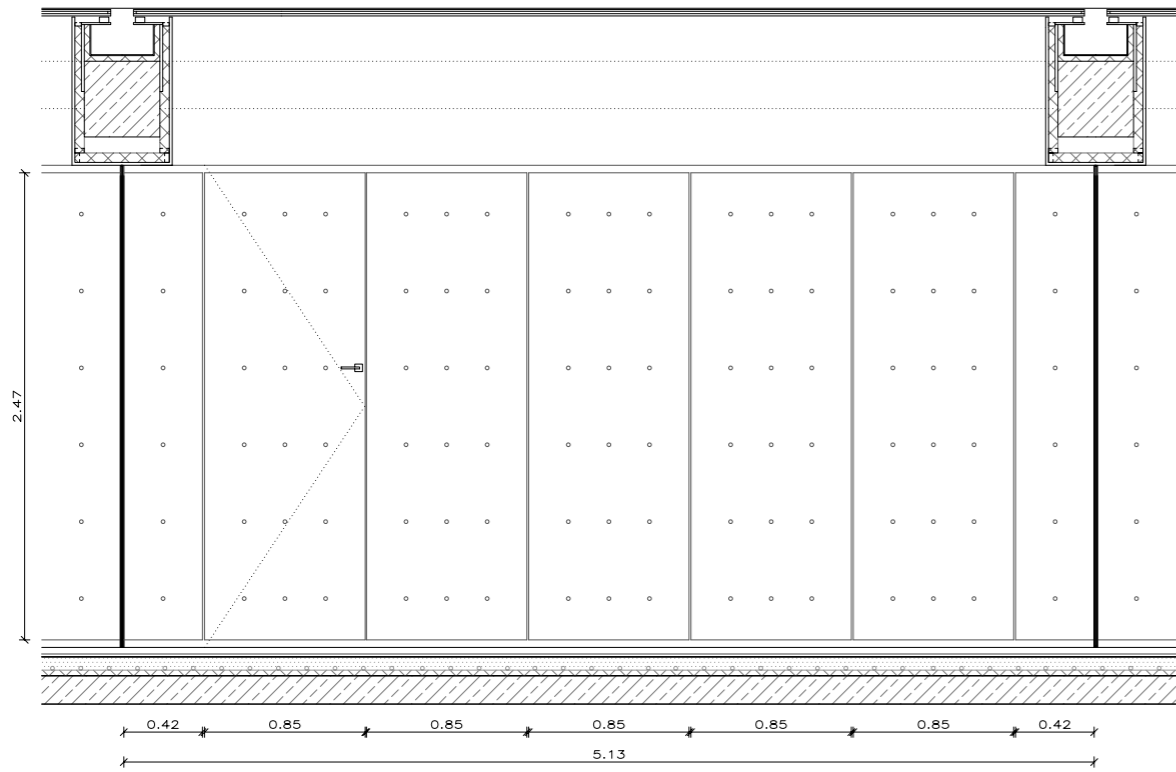

Fontdarquitectura

ALZADO

SECCION TRANSVERSAL 0 0,8M

PLANTA 0 0,8M

DETALLE SECCION

DETALLE PLANTA 0 0,04M