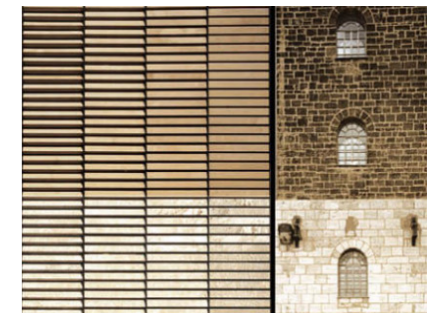

Fontdarquitectura

Fachada de lamas de piedra Brückner & Brückner Architekten. Centro cultural en Würzburg © A. Mühling