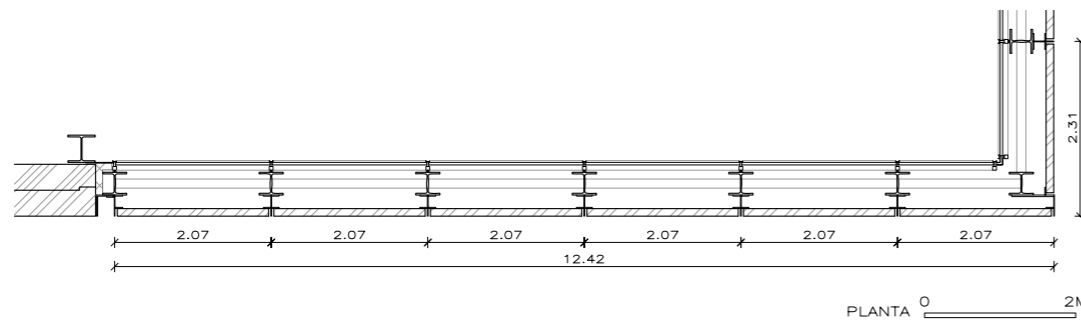

Fontdarquitectura

Fachada de lamas de piedra Brückner & Brückner Architekten. Centro cultural en Würzburg © A. Mühling